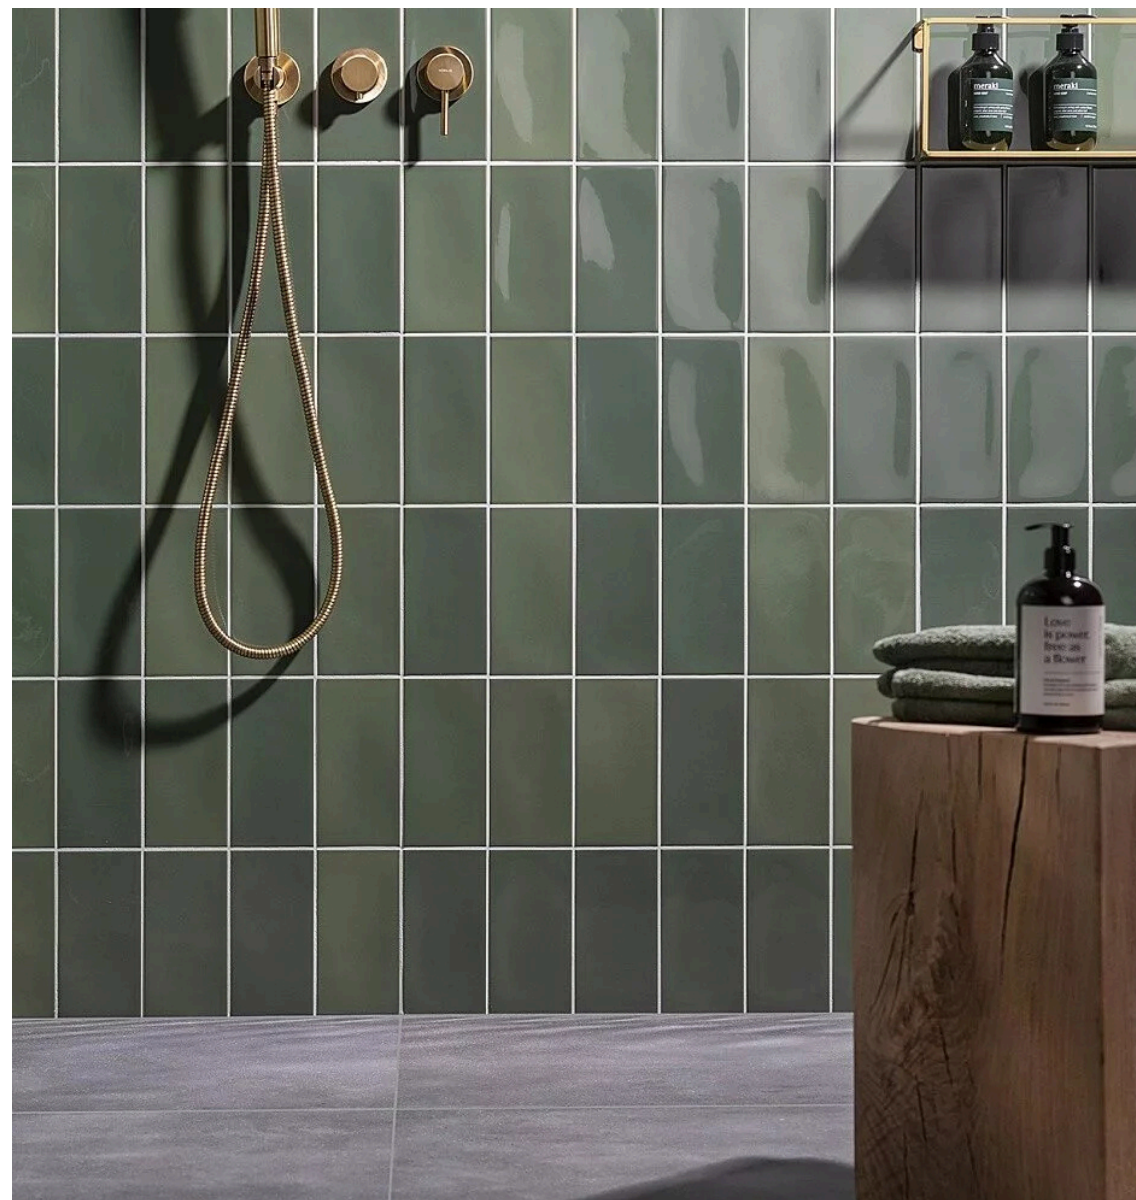

ACCENTTEGEL TIDE EXCELLENT

MOTTO BY MOSA

Tide

De Tide-serie van Motto by Mosa geeft uw badkamer of toilet een stijlvol en persoonlijk accent. Deze tegel van 10 × 20 cm is verkrijgbaar in tien kleuren en wordt altijd staand gestapeld aangebracht. Een mooie toevoeging achter het toilet, in de badkamer op de wand achter de wastafel of in de douchehoek, met een breedte van circa 90 cm.

De accent wandtegel is alleen mogelijk in combinatie met het Excellent tegelpakket.