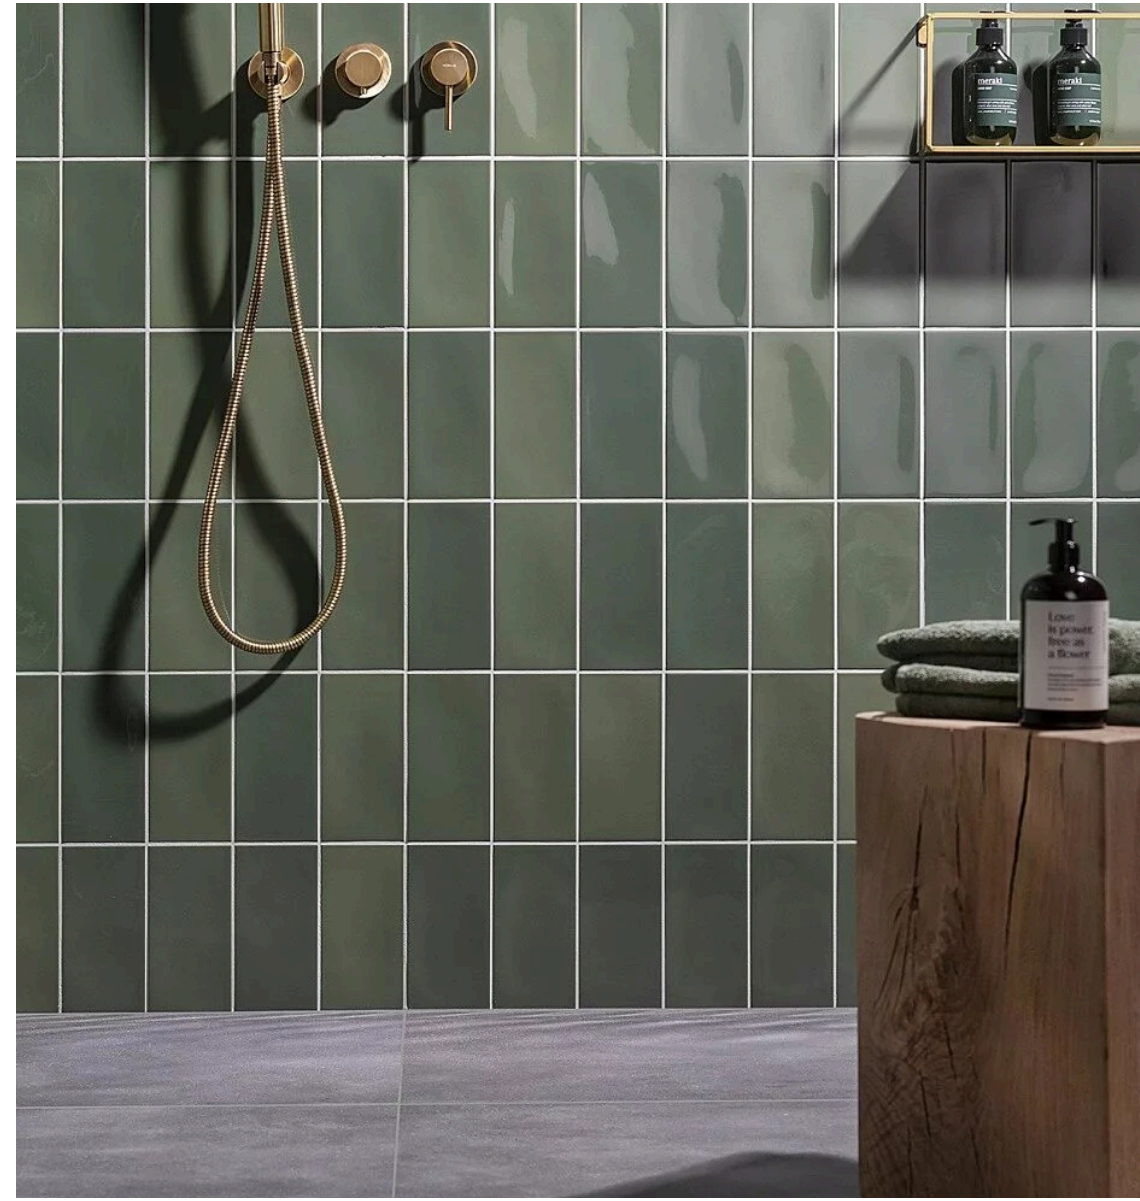

ACCENTTEGEL TIDE EXCELLENT MOTTO BY MOSA

Tide

De Tide-serie van Motto by Mosa geeft uw badkamer of toilet een stijlvol en persoonlijk accent. Deze tegel van 10 × 20 cm is verkrijgbaar in tien kleuren en wordt altijd staand gestapeld aangebracht. Een mooie toevoeging achter het toilet, in de badkamer op de wand achter de wastafel of in de douchehoek, met een breedte van circa 90 cm.

De accent wandtegel is alleen mogelijk in combinatie met het Excellent tegelpakket.