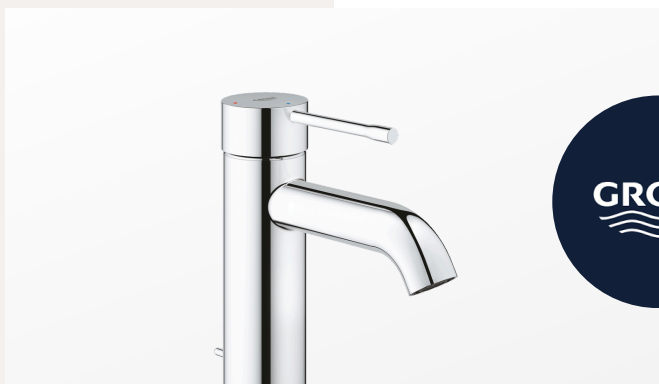

Sanitair

Tegelwerk

Villeroy & Boch

Villeroy & Boch biedt fraaie producten voor het sanitair. De stijlvolle en tijdloze collecties maken het mogelijk om een design op maat te selecteren.

Motto by mosa

Motto by Mosa biedt designtegels voor verschillende interieurstijlen en budgetten. Binnen het concept staat keuzegemak centraal. Zo zijn er voor de badkamer en toiletruimte perfecte tegelcombinaties beschikbaar, samengesteld door de ontwerpers van het gerenommeerde tegelmerk Mosa.