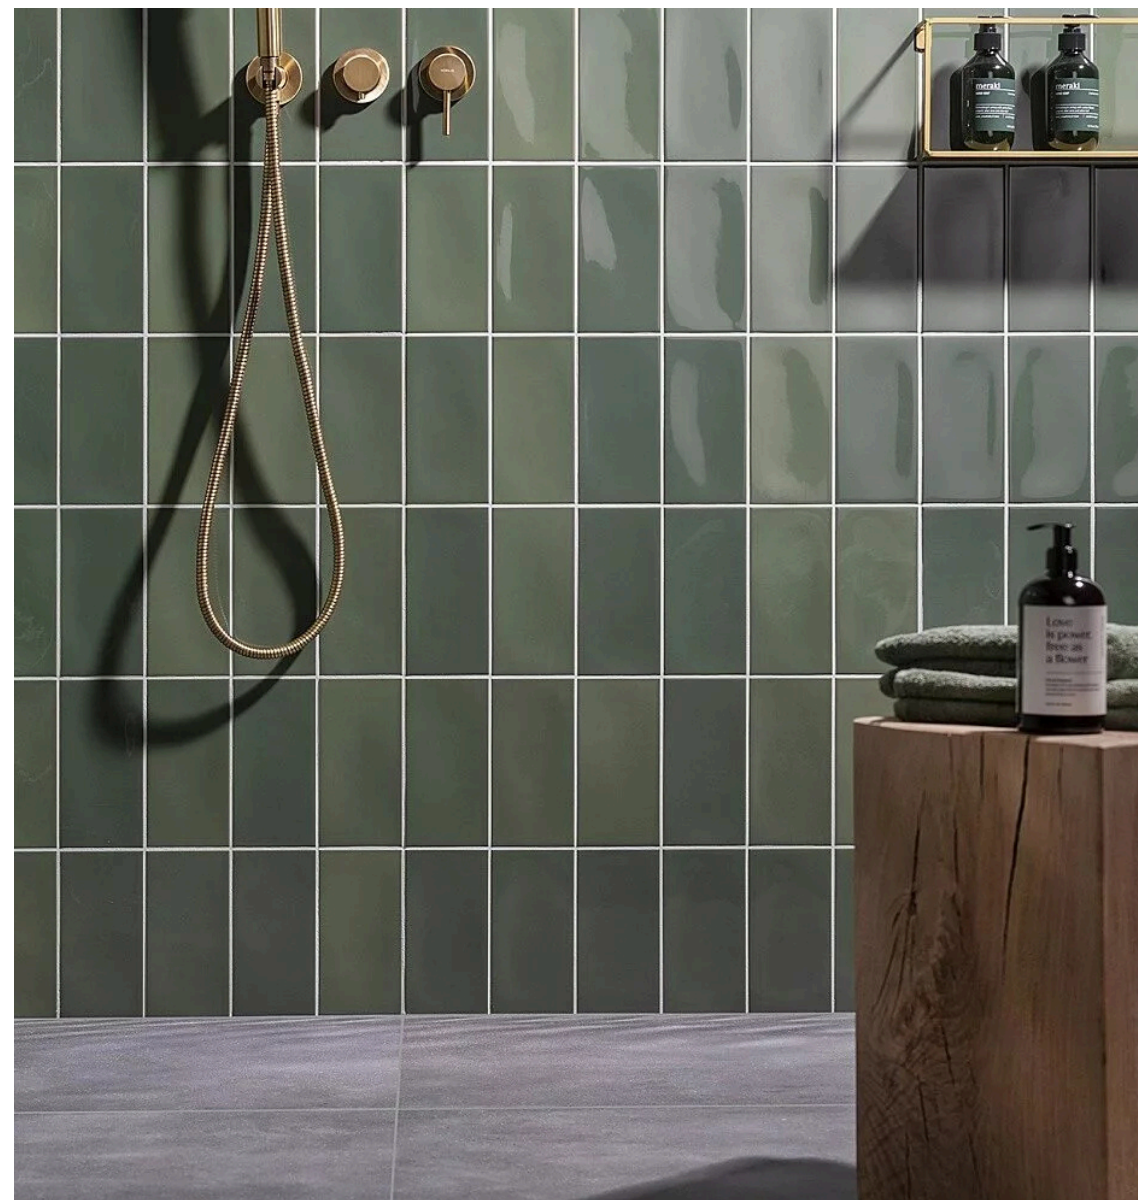

ACCENTTEGEL TIDE EXCELLENT

MOTTO BY MOSA

Tide

De Tide-serie van Motto by Mosa geeft uw badkamer of toilet een stijlvol en persoonlijk accent. Deze tegel van 10 × 20 cm is verkrijgbaar in tien kleuren en wordt altijd staand gestapeld aangebracht. Een mooie toevoeging achter het toilet, in de badkamer op de wand achter de wastafel of in de douchehoek, met een breedte van circa 90 cm.

De accent wandtegel is alleen mogelijk in combinatie met het Excellent tegelpakket.